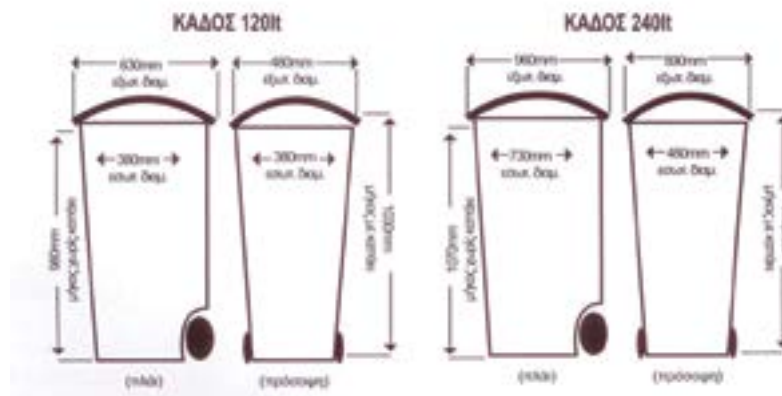

ΚΑΔΟΙ ΑΠΟΡΡΙΜΑΤΩΝ

Κ.Α. 9010110

ΤΥΠΟΣ LTR	
120	
240	

ΑΒΡΑΣΤΕΣ ΡΟΔΕΣ,
ΔΥΝΑΤΟΤΗΤΑ ΑΝΑΓΛΥΦΟΥ ΛΟΓΟΤΥΠΟΥ
ΙΔΙΟΚΤΗΣΙΑΣ (ΚΑΤΟΠΙΝ ΠΑΡΑΓΕΛΙΑΣ),
ΜΕΓΑΛΗ ΠΟΙΚΙΛΙΑ ΧΡΩΜΑΤΩΝ